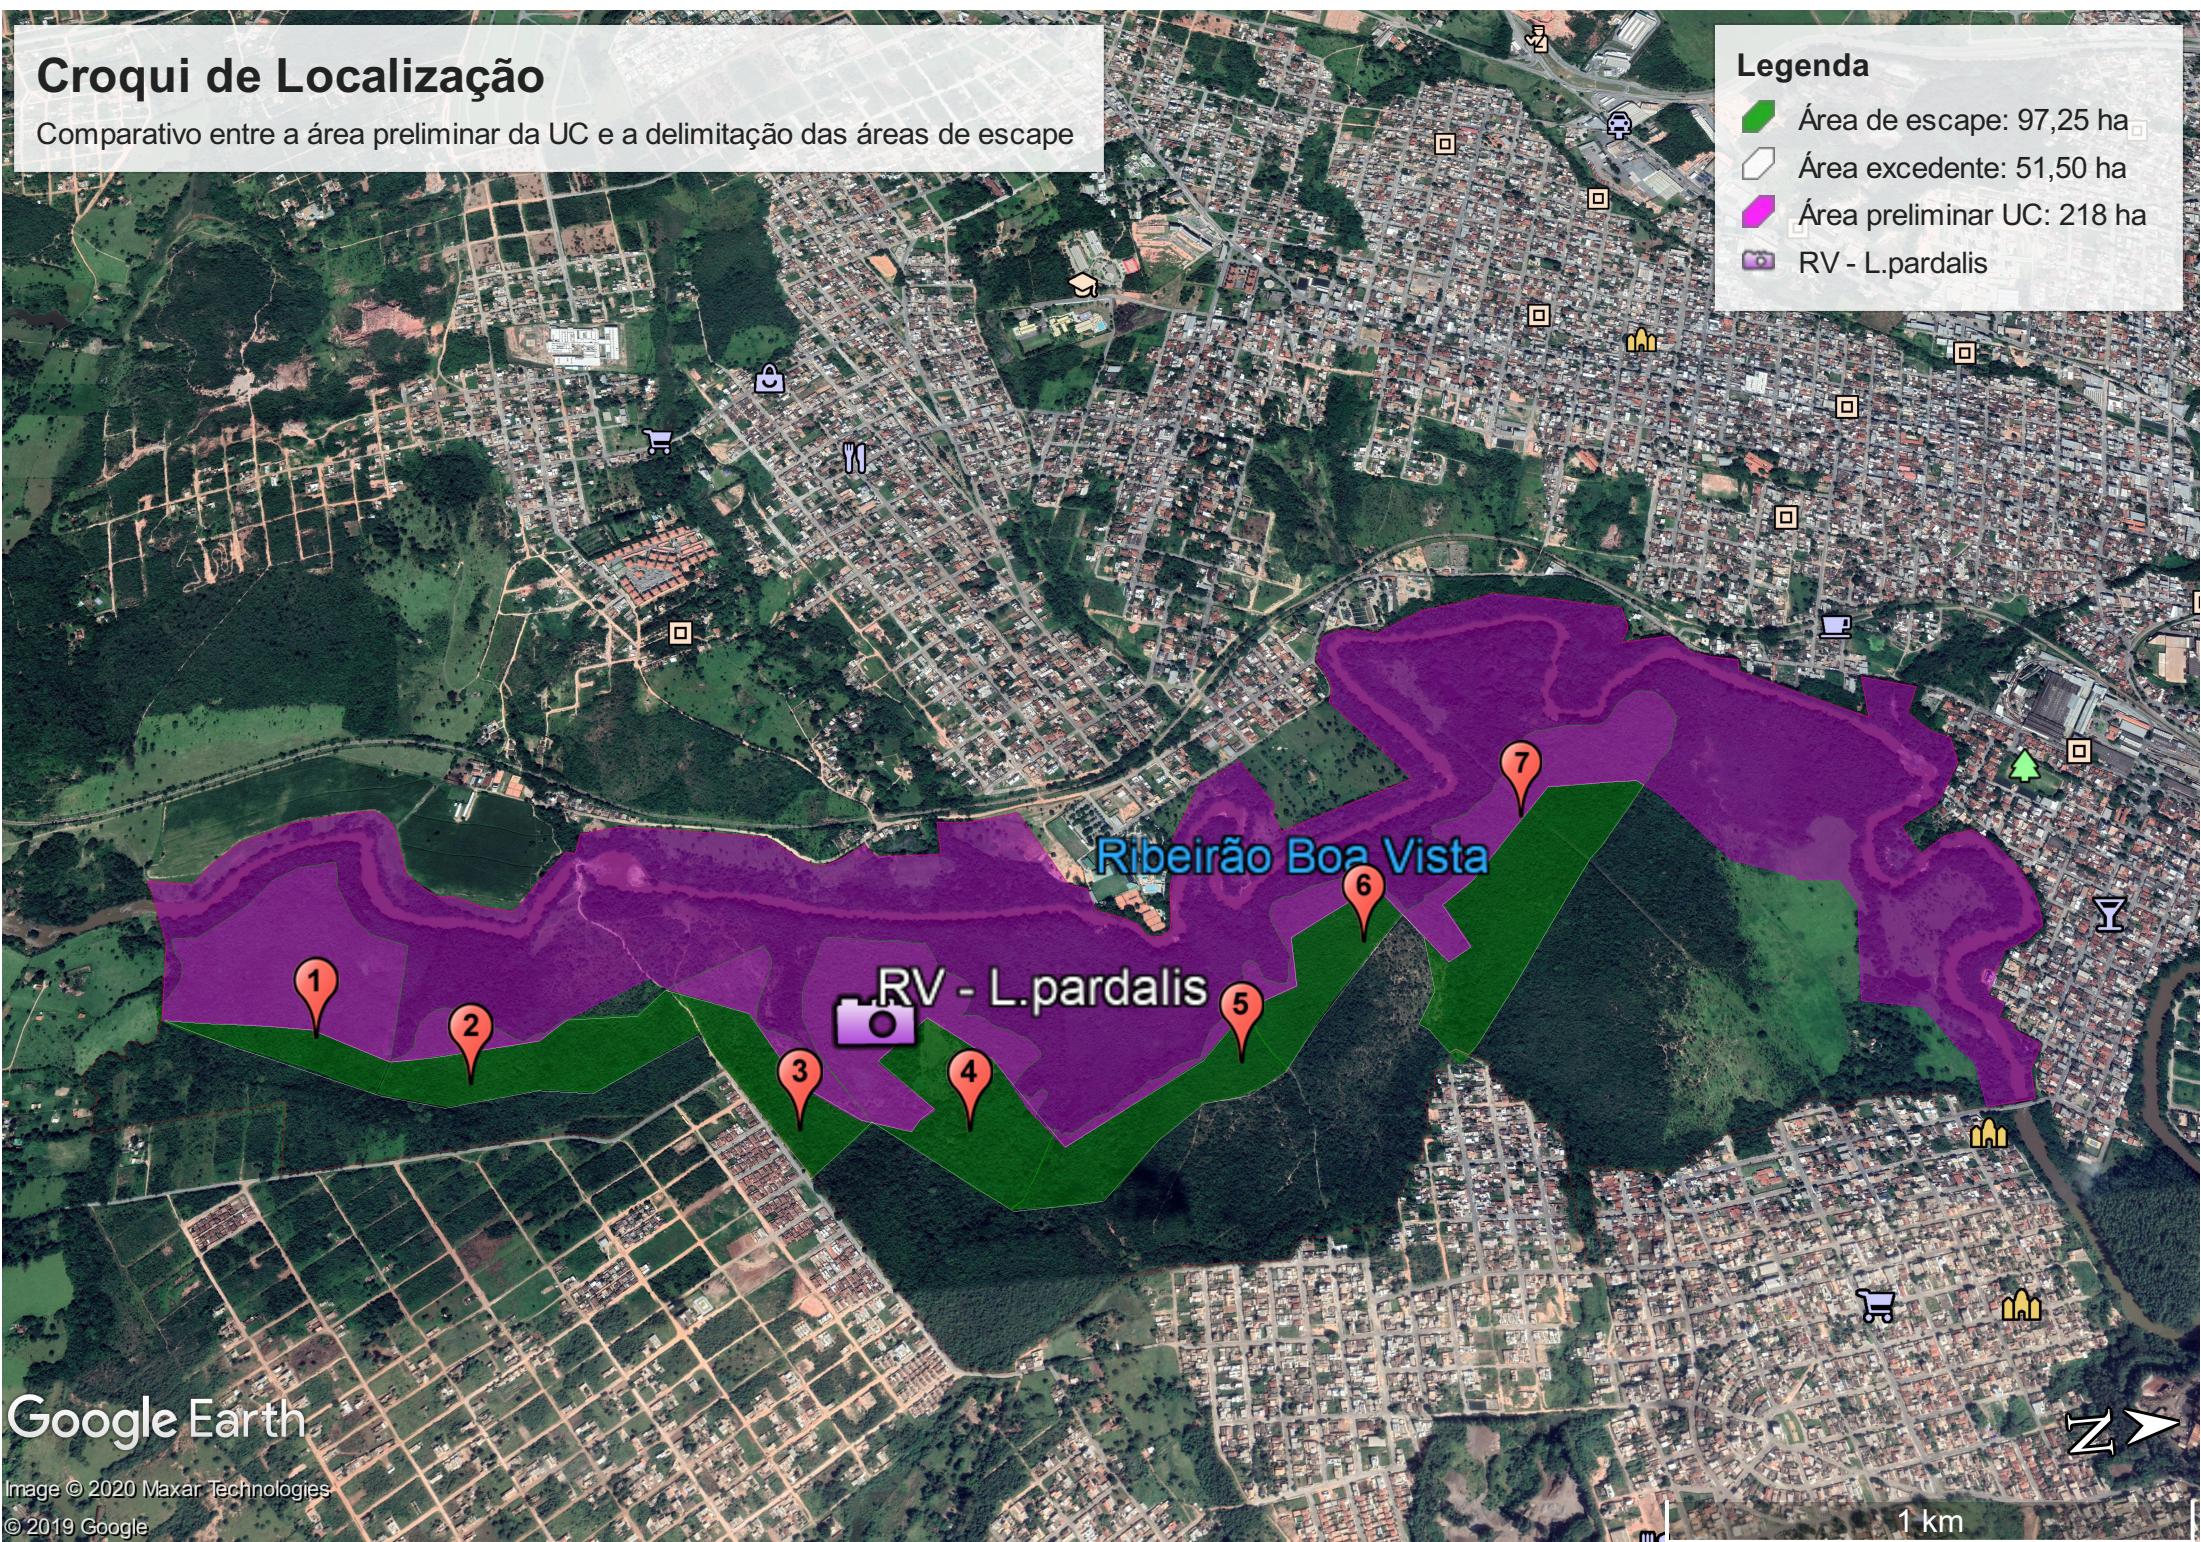

Croqui de Localização

Comparativo entre a área preliminar da UC e a delimitação das áreas de escape

Legenda

- Área de escape: 97,25 ha
- Área excedente: 51,50 ha
- Área preliminar UC: 218 ha
- RV - L.pardalis

Google Earth

Image © 2020 Maxar Technologies
© 2019 Google

1 km